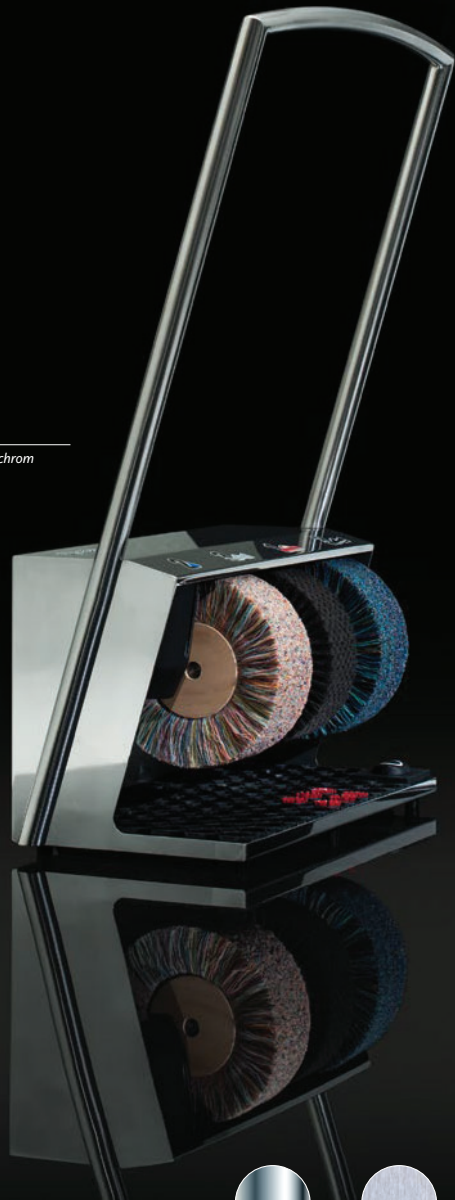

Chrom

V2A, gebürstet

Polifix 2 plus chrom